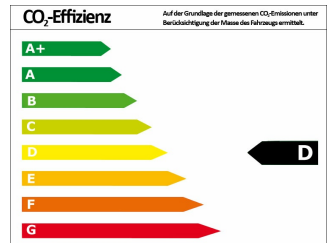

OPEL Corsa E 1.4[Euro6d-TEMP] 5-T ON

Gebrauchtwagen

Druckdatum: 13.11.2019

Preis: 10.630 € MwSt. ausweisbar

Fahrzeugnummer: 510465

Fahrzeugdaten

Preis	10.630 €
Aufbauart	Kleinwagen
Farbe	rot (Lavarot)
Türen	5
Getriebeart	Schaltgetriebe
Leistung	66 kW (90 PS)
Kraftstoff	Benzin
Kilometerstand	12.495 km
Erstzulassung	07/2018

Verbrauch und Umwelt

Schadstoffklasse	6D_TEMP
Umweltplakette	
CO ₂ -Emiss. komb. *	132,00 g/km
Verbrauch innerorts	7,20 l/100km
Verbrauch außerorts	4,80 l/100km
Verbrauch kombiniert *	5,70 l/100km
CO ₂ -Effizienzklasse	D